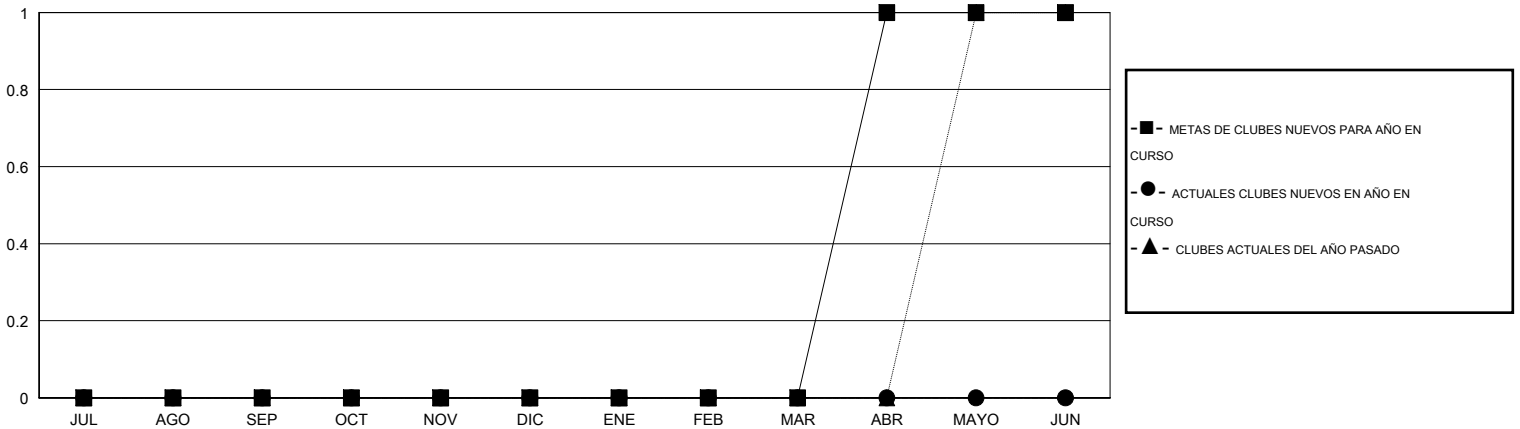

MONTHLY MEMBERSHIP PROGRESS REPORT

District 51 O

Results as of: 8/31/2016

GMT: CARLOS JUSTINIANO

UBICACIÓN PUERTO RICO

GMT DE AE 3

Clubes					socios				
RESULTADOS DE 2016-2017					RESULTADOS DE 2016-2017				
TRIMESTRE	META DE CLUBES NUEVOS	NUEVOS CLUBES	CLUBES DADOS DE BAJA	GANANCIA/PÉRDIDA NETA	TRIMESTRE	META DE SOCIOS NUEVOS	SOCIOS FUNDADORES Y SOCIOS AÑADIDOS	SOCIOS DADOS DE BAJA	GANANCIA/PÉRDIDA NETA
JUL/AGO/SEP	0	0	0	0	JUL/AGO/SEP	-45	13	74	-61
OCT/NOV/DIC	0	0	0	0	OCT/NOV/DIC	55	0	0	0
ENE/FEB/MAR	0	0	0	0	ENE/FEB/MAR	-10	0	0	0
ABR/MAYO/JUN	1	0	0	0	ABR/MAYO/JUN	30	0	0	0

METAS Y CIFRA ACUMULATIVA DE CLUBES NUEVOS