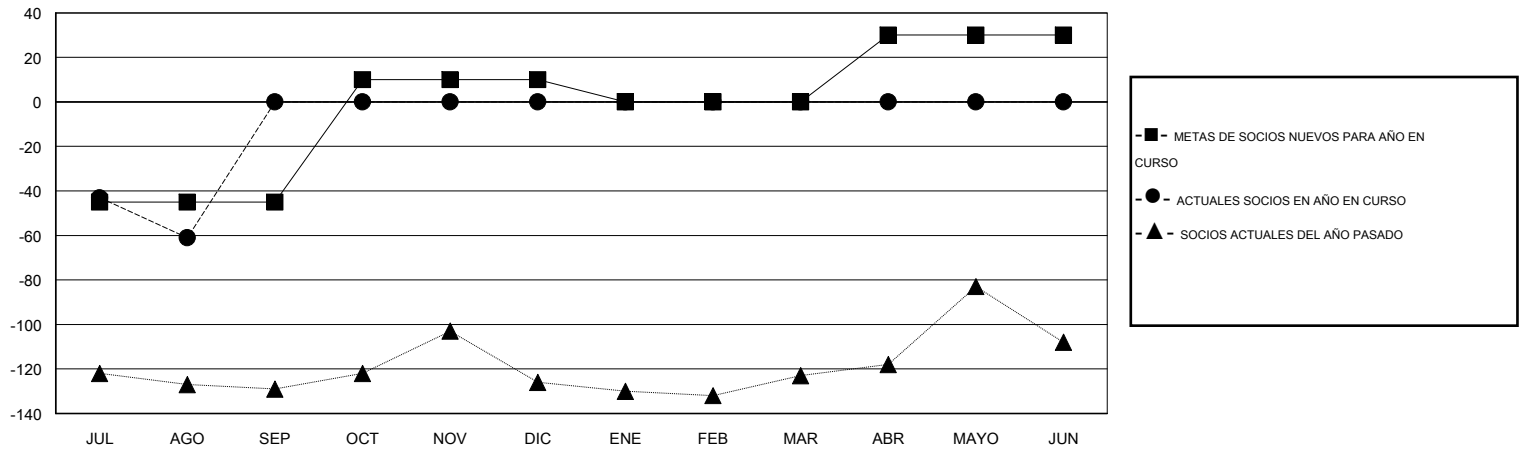

MONTHLY MEMBERSHIP PROGRESS REPORT

District 51 O

Results as of: 8/31/2016

GMT: CARLOS JUSTINIANO

UBICACIÓN PUERTO RICO

GMT DE AE 3

Clubes					socios				
RESULTADOS DE 2016-2017					RESULTADOS DE 2016-2017				
TRIMESTRE	META DE CLUBES NUEVOS	NUEVOS CLUBES	CLUBES DADOS DE BAJA	GANANCIA/PÉRDIDA NETA	TRIMESTRE	META DE SOCIOS NUEVOS	SOCIOS FUNDADORES Y SOCIOS AÑADIDOS	SOCIOS DADOS DE BAJA	GANANCIA/PÉRDIDA NETA
JUL/AGO/SEP	0	0	0	0	JUL/AGO/SEP	-45	13	74	-61
OCT/NOV/DIC	0	0	0	0	OCT/NOV/DIC	55	0	0	0
ENE/FEB/MAR	0	0	0	0	ENE/FEB/MAR	-10	0	0	0
ABR/MAYO/JUN	1	0	0	0	ABR/MAYO/JUN	30	0	0	0

METAS Y CIFRA ACUMULATIVA DE CLUBES NUEVOS

METAS Y CIFRA ACUMULATIVA DE SOCIOS

CLUBES DADOS DE BAJA: 0	9 CLUBS OF 45 AÑADIERON 1 O MÁS SOCIOS NUEVOS	DISTRIBUCIÓN POR SEXO
		MASCULINO 1,099 (64.34%)
		FEMENINO 609 (35.66%)
SOCIOS DADOS DE BAJA	CLIC AQUÍ PARA DATOS DE SALUD DE CLUB	SOCIOS EN UNIDAD FAMILIAR 356
FALLECIDOS 7		CABEZA DE FAMILIA 168
CLUB CANCELADO 0		NO ES CABEZA DE FAMILIA 188
OTRO 67		
TOTAL 74		